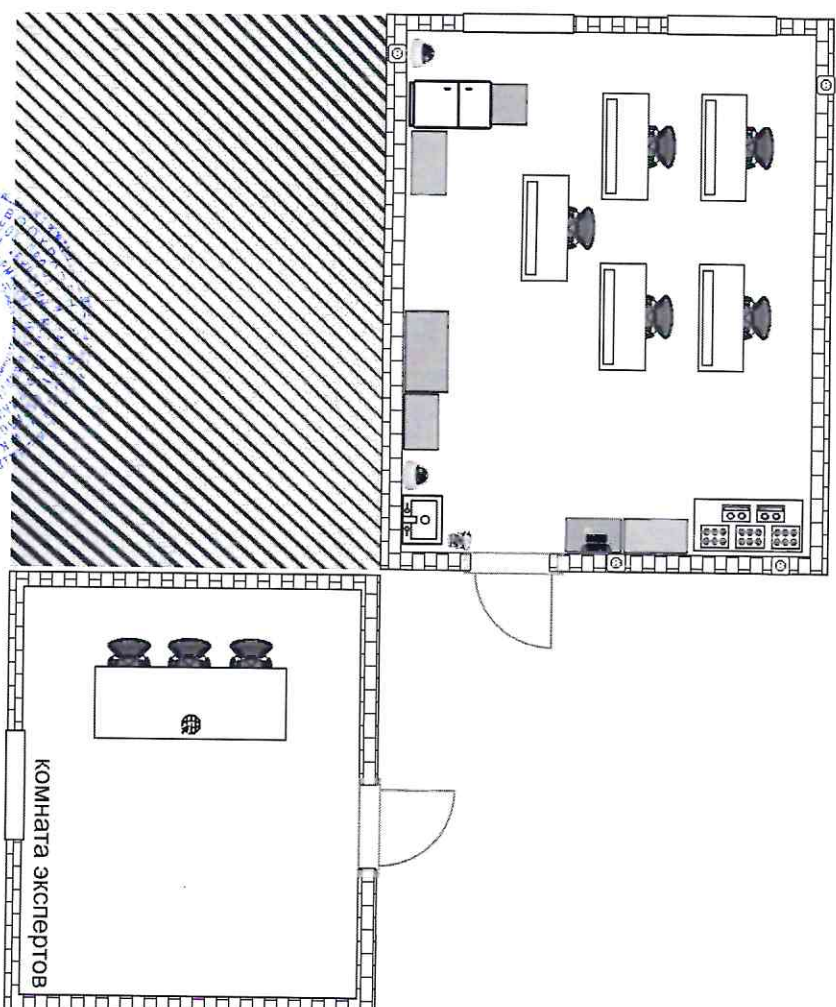

ПЛАН
застройки площадки центра проведения демонстрационного экзамена по стандартам WorldSkills Russia (очный)

Форма проведения ДЭ: **очный**
Общая площадь площадки: 60м² (6м²*10м²)

-  холодильник
-  розетка
-  корзина для мусора
-  купольная камера
-  стул
-  стол письменный
-  раковина
-  шкаф для субстанций
-  шкаф для лабораторной посуды
-  шкаф для готовых ЛФ
-  стол с лабораторной надстройкой
-  электрическая плитка
-  водяная баня
-  стол для документов
-  стол для дезинфицирующих средств
-  интернет
-  стол для таймера